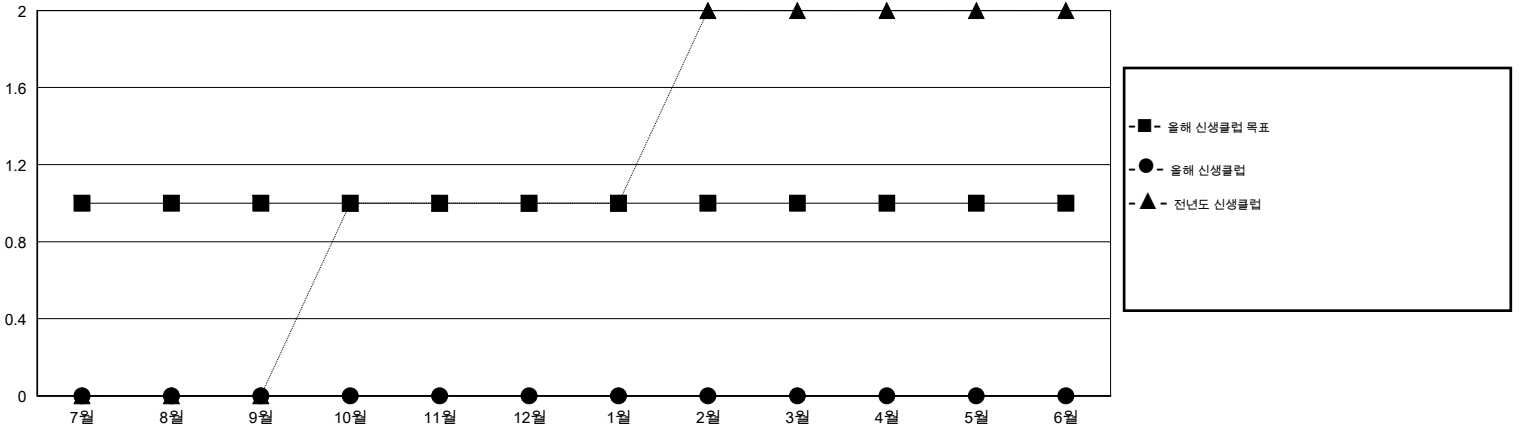

# MONTHLY MEMBERSHIP PROGRESS REPORT

District 355 E

Results as of: 4/30/2014

GMT: BYEONG-DEOK KIM

장소 REPUBLIC OF KOREA

현장지역 GMT 5

클럽				
결과- 2013-2014				
사분기	신생클럽 목표	신생클럽	해산된 클럽	순증강/ 감소
7월/8월/9월	1	0	0	0
10월/11월/12월	0	0	0	0
1월/2월/3월	0	0	0	0
4월/5월/6월	0	0	0	0

회원 1인당				
결과- 2013-2014				
사분기	신입회원 목표	총 추가회원	퇴회한 회원	순증강/ 감소
7월/8월/9월	35	94	48	46
10월/11월/12월	30	40	61	-21
1월/2월/3월	35	70	30	40
4월/5월/6월	20	11	6	5

목표 및 누적 신생클럽 수

목표 및 누적 회원수

해산된 클럽: 0	1명 이상의 신입회원을 등록한 46 CLUBS OF 56	성별 분포
		남성 1,640 (77.84%)
		여성 467 (22.16%)
퇴회회원	<a href="#">여기에 클릭하여 현황보고 내용 검토</a>	가족단위 회원 0
작고 6		세대주 0
클럽해산 0		비 세대주 0
기타 139		
합계 145		