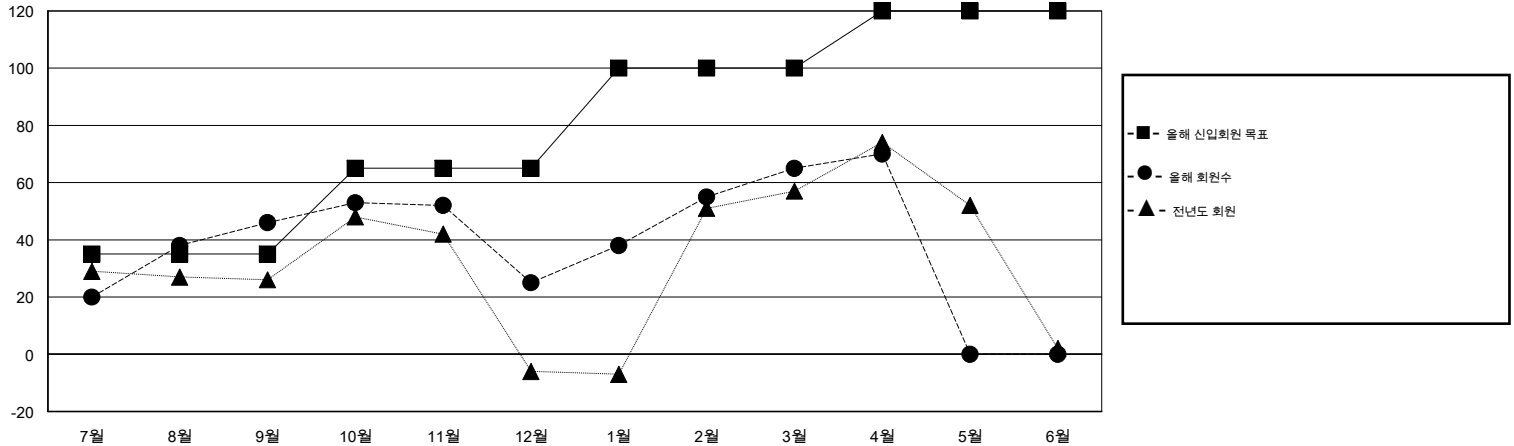

# MONTHLY MEMBERSHIP PROGRESS REPORT

District 355 E

Results as of: 4/30/2014

GMT: BYEONG-DEOK KIM

장소 REPUBLIC OF KOREA

현장지역 GMT 5

클럽				
결과- 2013-2014				
사분기	신생클럽 목표	신생클럽	해산된 클럽	순증강/ 감소
7월/8월/9월	1	0	0	0
10월/11월/12월	0	0	0	0
1월/2월/3월	0	0	0	0
4월/5월/6월	0	0	0	0

회원 1인당				
결과- 2013-2014				
사분기	신입회원 목표	총 추가회원	퇴회한 회원	순증강/ 감소
7월/8월/9월	35	94	48	46
10월/11월/12월	30	40	61	-21
1월/2월/3월	35	70	30	40
4월/5월/6월	20	11	6	5

목표 및 누적 신생클럽 수

목표 및 누적 회원수

해산된 클럽: 0	1명 이상의 신입회원을 등록한 46 CLUBS OF 56	성별 분포
		남성 1,640 (77.84%)
		여성 467 (22.16%)
퇴회회원	<a href="#">여기에 클릭하여 현황보고 내용 검토</a>	가족단위 회원 0
작고 6		세대주 0
클럽해산 0		비 세대주 0
기타 139		
합계 145		